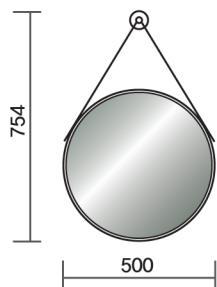

용도

- Dress room

프레임 / Body

- MDF / Aluminium

INS-5000B (블루투스 시스템)

Size

- 415*1730*45

Color

- MDF / Aluminium

17 Interior Mirror

INS-Round Strap (라운드 스트랩)

Size
- 500Ø*754H*38

Color
- White / Black / Glod

용도
- Living room / Powder room

프레임
- Aluminium

INS-Round (라운드)

Size
- 600Ø*38

Color
- White / Black / Glod

용도
- Living room / Powder room

프레임
- Aluminium

18 Interior Mirror

제품소개 > Interior Mirror

INS-Octagon (옥타곤)

Size
- 550*550*38