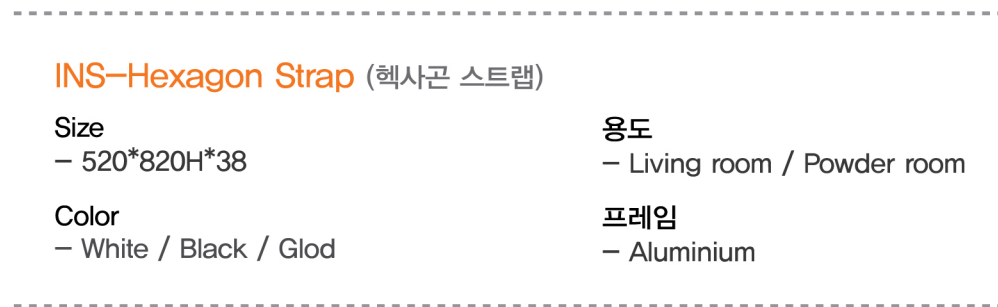

Color
- White / Black / Glod

용도
- Living room / Powder room

프레임
- Aluminium

INS-Hexagon Strap (헥사곤 스트랩)

Size
- 520*820H*38

Color
- White / Black / Glod

용도
- Living room / Powder room

프레임
- Aluminium