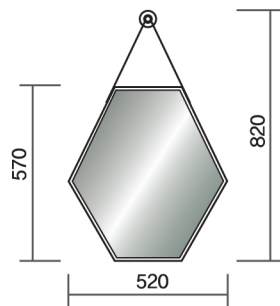

- MDF / Aluminium

17 Interior Mirror

INS-Round Strap (라운드 스트랩)

Size
- 500Ø*754H*38

Color
- White / Black / Glod

용도
- Living room / Powder room

프레임
- Aluminium

INS-Round (라운드)

Size
- 600Ø*38

Color
- White / Black / Glod

용도
- Living room / Powder room

프레임
- Aluminium

18 Interior Mirror

제품소개 > Interior Mirror

INS-Octagon (옥타곤)

Size
- 550*550*38

Color
- White / Black / Glod

용도
- Living room / Powder room

프레임
- Aluminium

INS-Hexagon Strap (헥사곤 스트랩)

Size
- 520*820H*38

Color
- White / Black / Glod

용도
- Living room / Powder room

프레임
- Aluminium