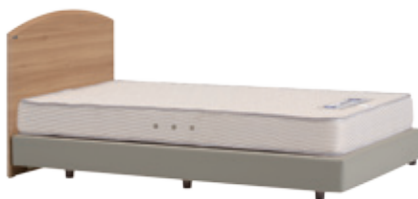

Key Point

KSJ-2013-2침대는 25T 라운딩과 사선경사각으로 디자인한 헤드보드와 소재를 달리한 고급 PU가죽과의 조화로 믹스매칭이 잘 어울리는 침대 시리즈입니다.

Bed

침대

모델명	규격 (mm)	G2B	단가 (₩)
KSJ-2013-2(S)	W980×D2060×H920	23117480	306,000
권장매트리스 사이즈 W970/1000×D2000×H200~240 매트리스별도			
KSJ-2013-2(SS)	W1110×D2060×H920	23117481	327,000
권장매트리스 사이즈 W1100×D2000×H200~240 매트리스별도			