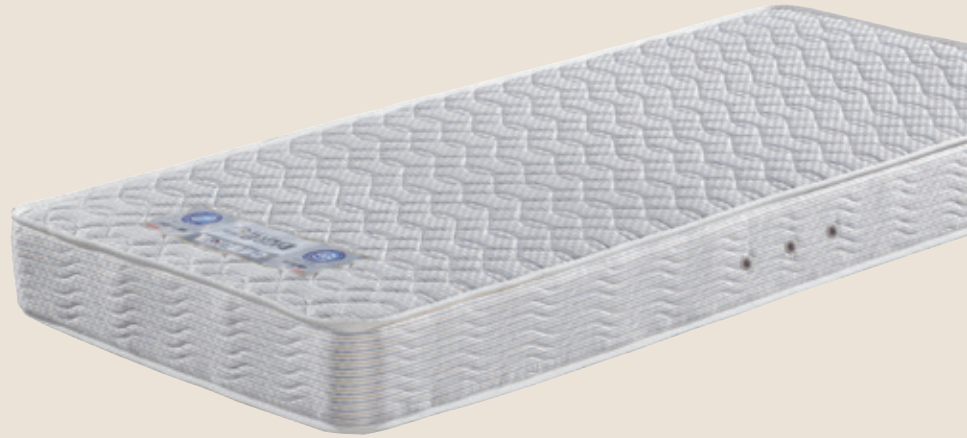

Excellent Product

우수제품제도 우선구매대상

우수제품 제도는 조달물자의 품질향상을 위하여 '96년에 도입한 중소기업이 생산한 제품 중 기술 및 품질이 우수한 제품을 대상으로 엄정한 평가를 통해 우수제품으로 지정하는 제도입니다. 우수제품으로 지정된 제품에 대하여는 국가계약법령에 따라 계약을 체결하여 각급 수요기관에 조달하게 됩니다.

한국표준규격

우수제품

친환경
환경부

특허