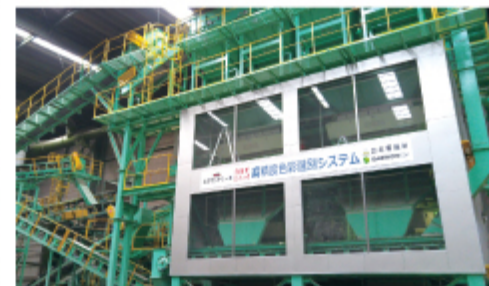

• Компания В (Сортировка пластика: Тайланд)